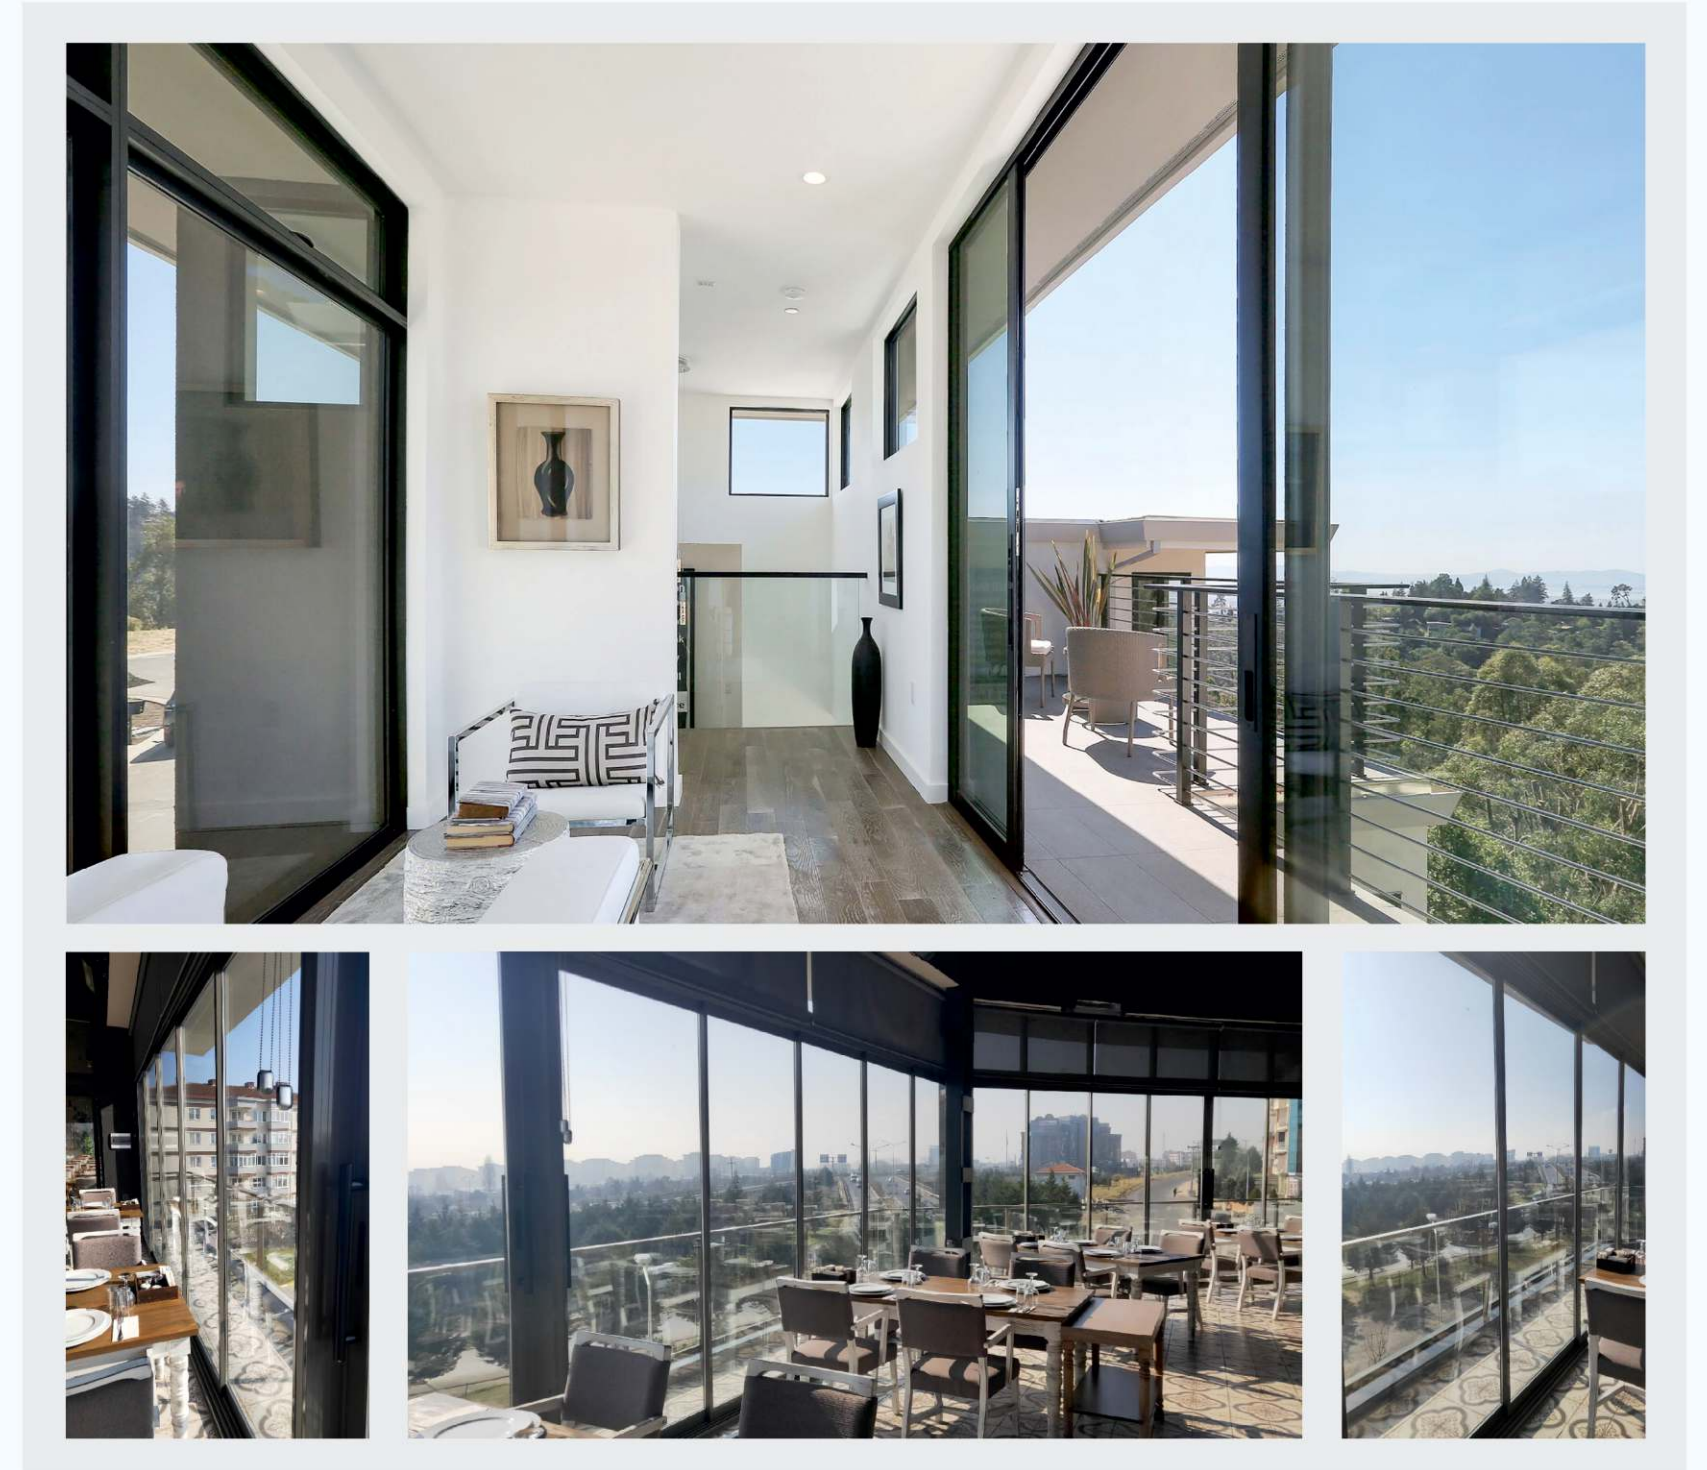

Teknik Detay Sayfa 55
Technical Detail Page 55