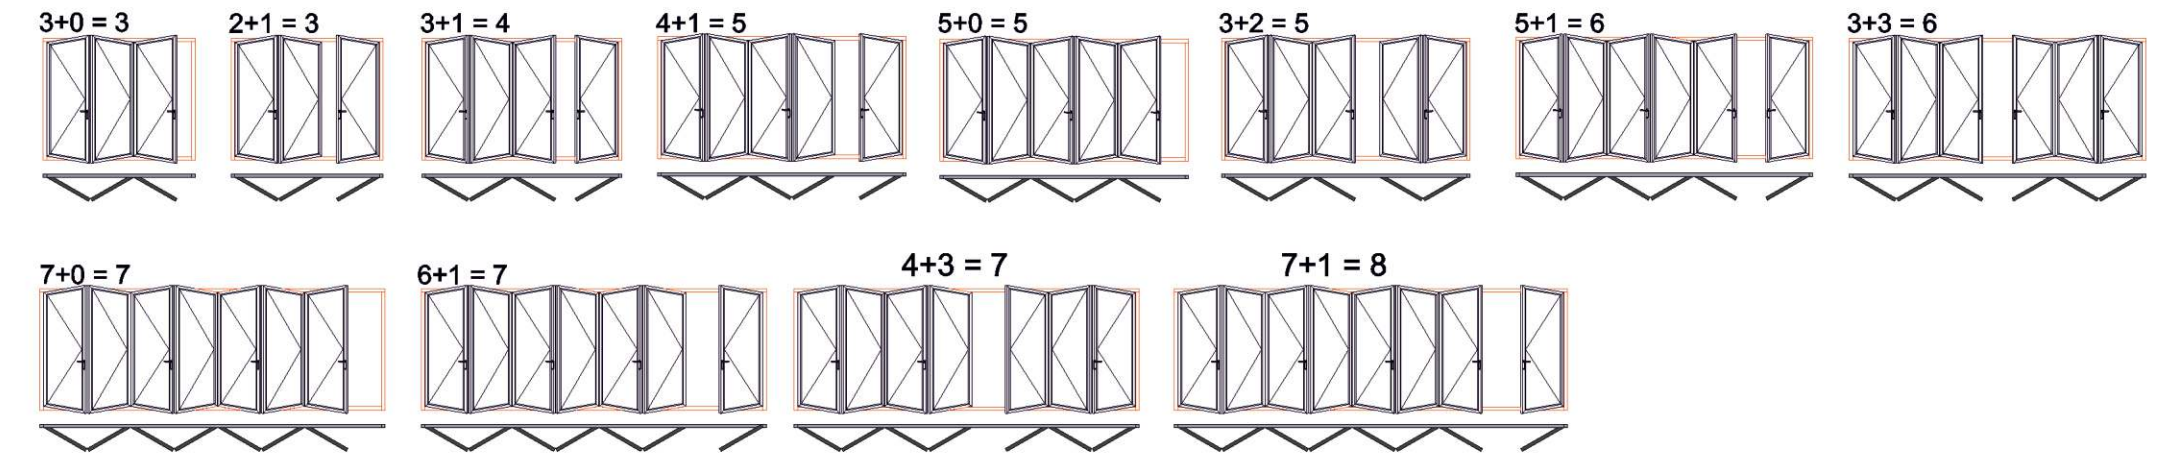

Üretim Standartı / Production Standard
Max.: 1 Panel b x a:2700 x 1000 mm

WINLUX

DELUX
KATLANIR KAPI SİSTEMLERİ
FOLDING GLASS SYSTEM

Üretim Standartı / Production Standard
Max.: 1 Panel b x a:2700 x 1000 mm