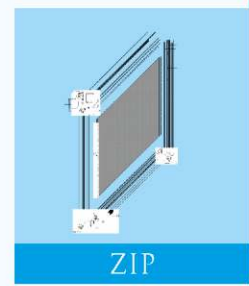

SİSTEM / SYSTEM
Pencere Tente / Window Awning

CEPHE / WIDHT
100 cm - 500 cm

İLERİ AÇILIM / PROJECTION
150 cm - 200 cm

EĞİM / INCLINATION
0° - 180°

KONTROL / CONTROL
Manual Uzaktan Kumandalı
Manual or Remote control